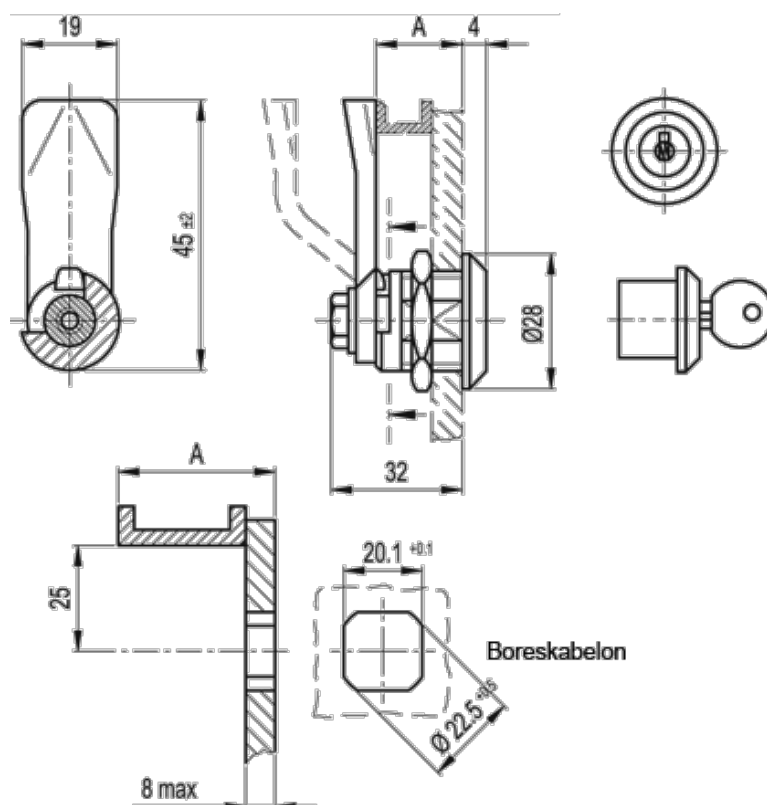

Varenummer: 20838030A  
Beskrivelse: E+G Låseelement  
GN 115-SC-34

## Mål

A = 34